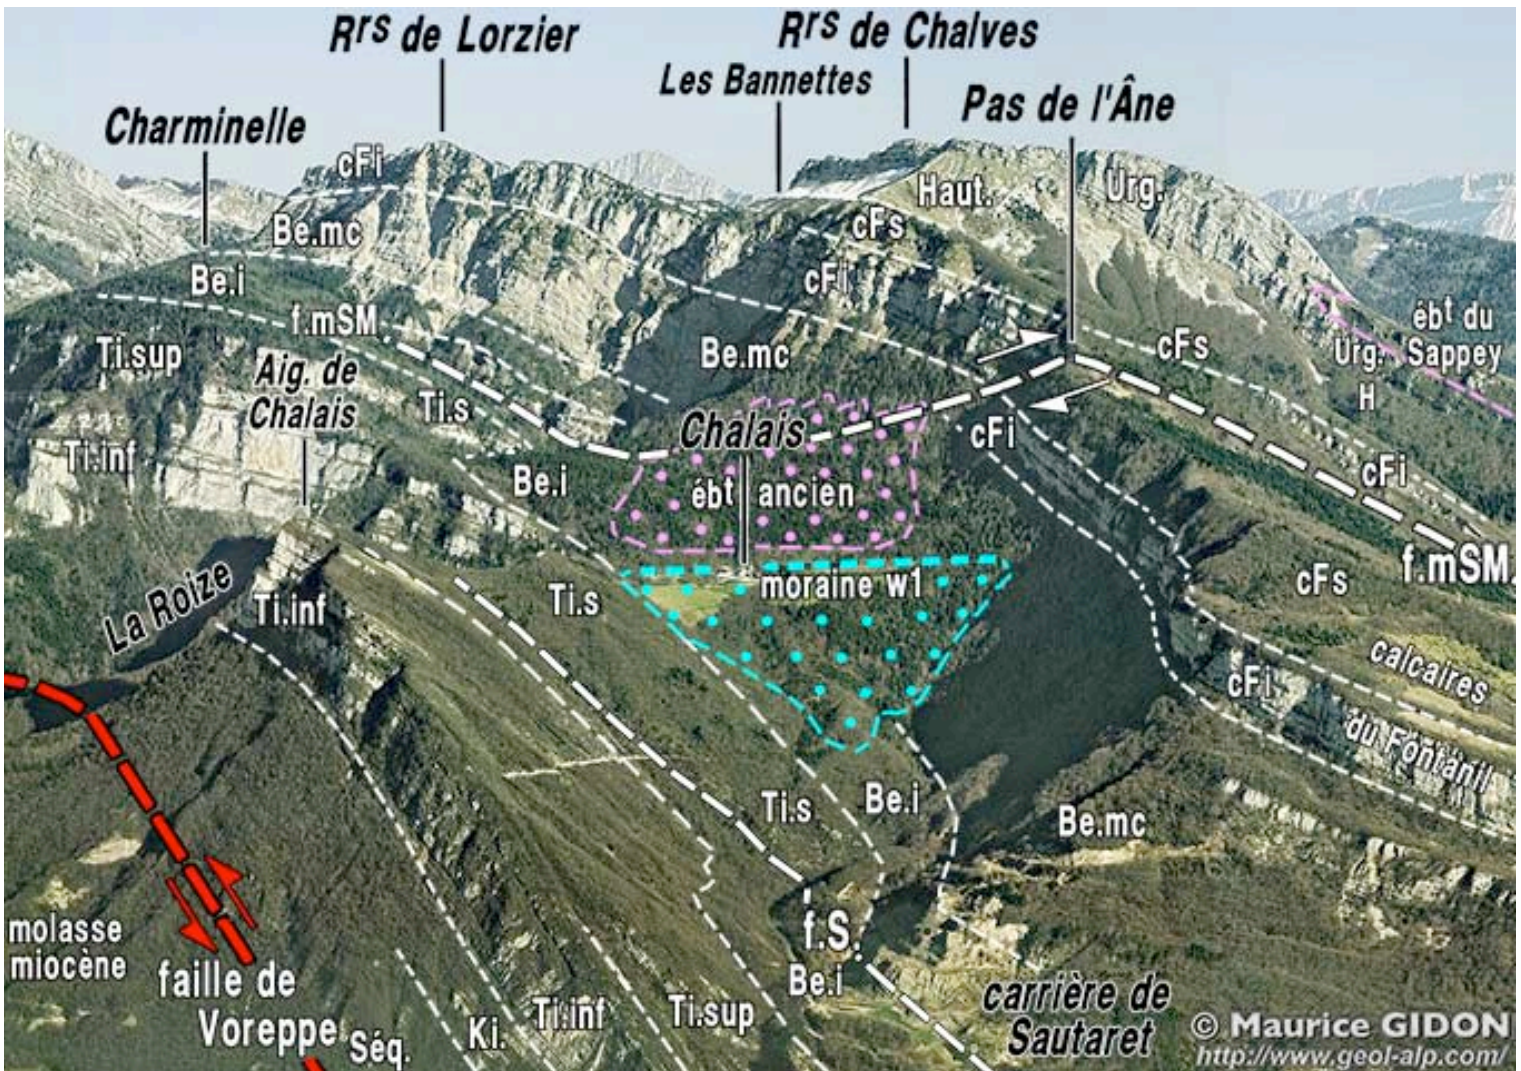

# excursion aux gorges supérieures de la Roize, par Chalais depuis Voreppe

f.MsM = faille de Mont-Saint-Martin.

**Pas de l'Âne**

*vallon de  
Malsouche*

**alluvions d'obturation**

**crête morainique W1**