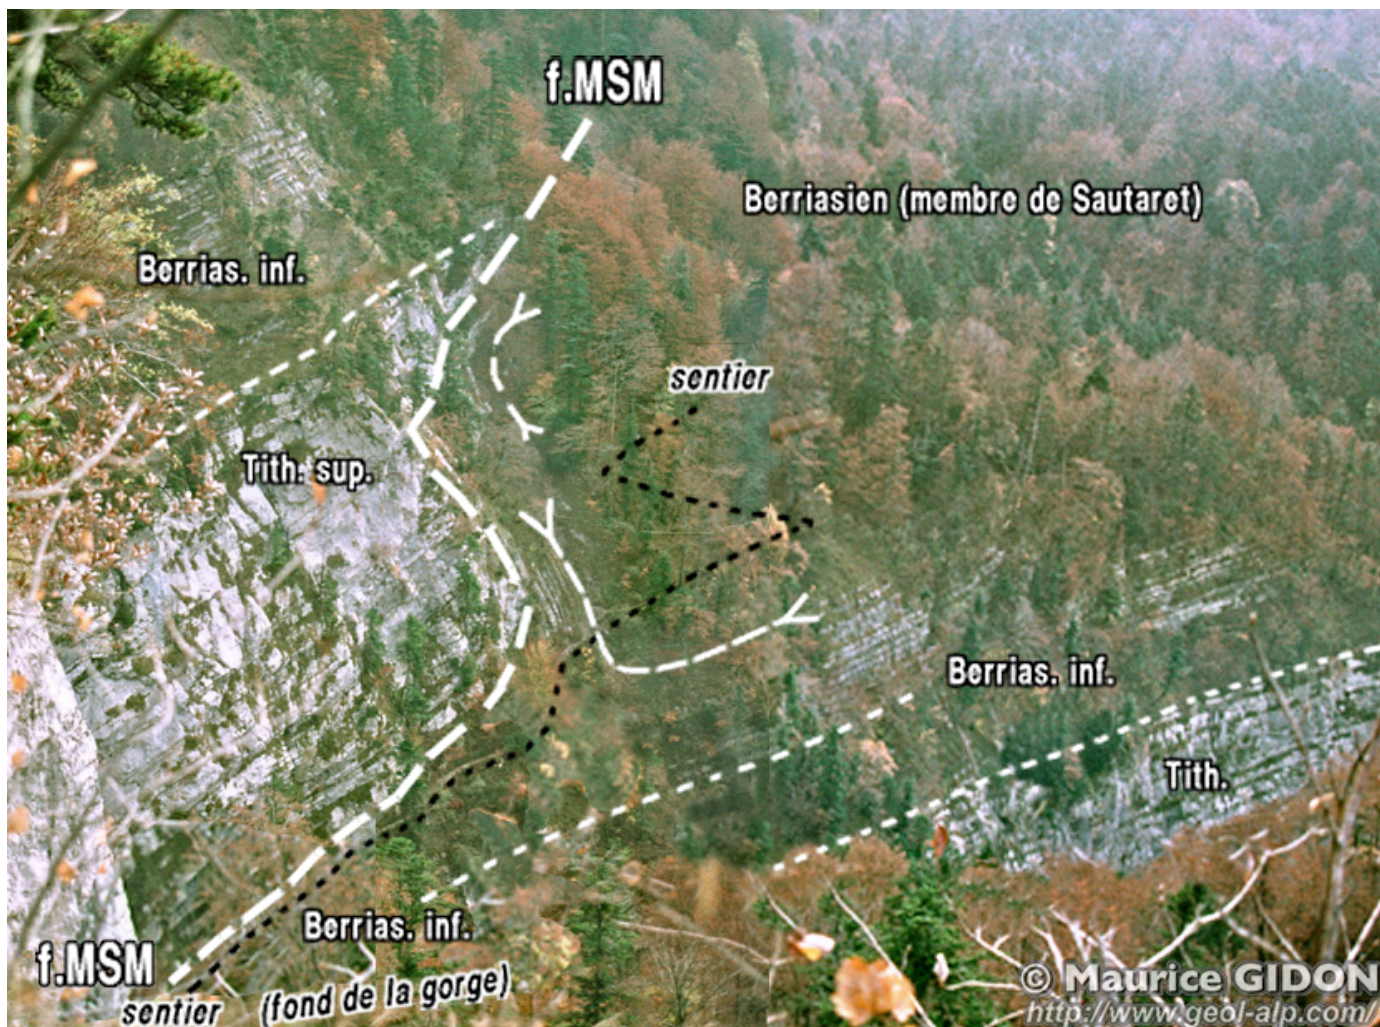

# excursion aux gorges supérieures de la Roize, par Chalais depuis Voreppe

f.MsM = faille de Mont-Saint-Martin.

**Pas de l'Âne**

*vallon de  
Malsouche*

**alluvions d'obturation**

**crête morainique W1**