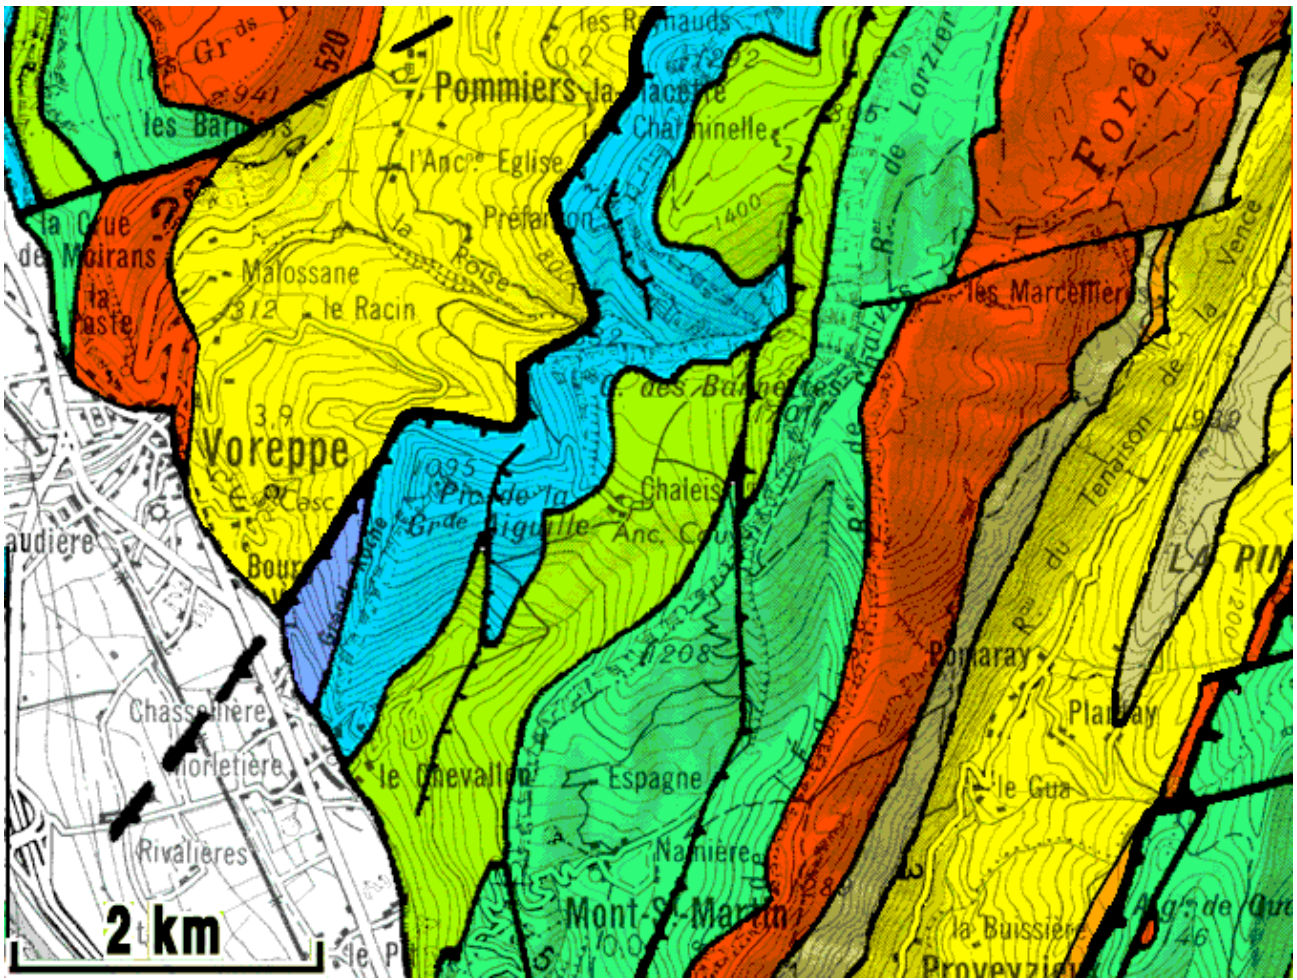

# excursion aux gorges supérieures de la Roize, par Chalais depuis Voreppe

f.MsM = faille de Mont-Saint-Martin.

**Pas de l'Âne**

*vallon de  
Malsouche*

**alluvions d'obturation**

**crête morainique W1**