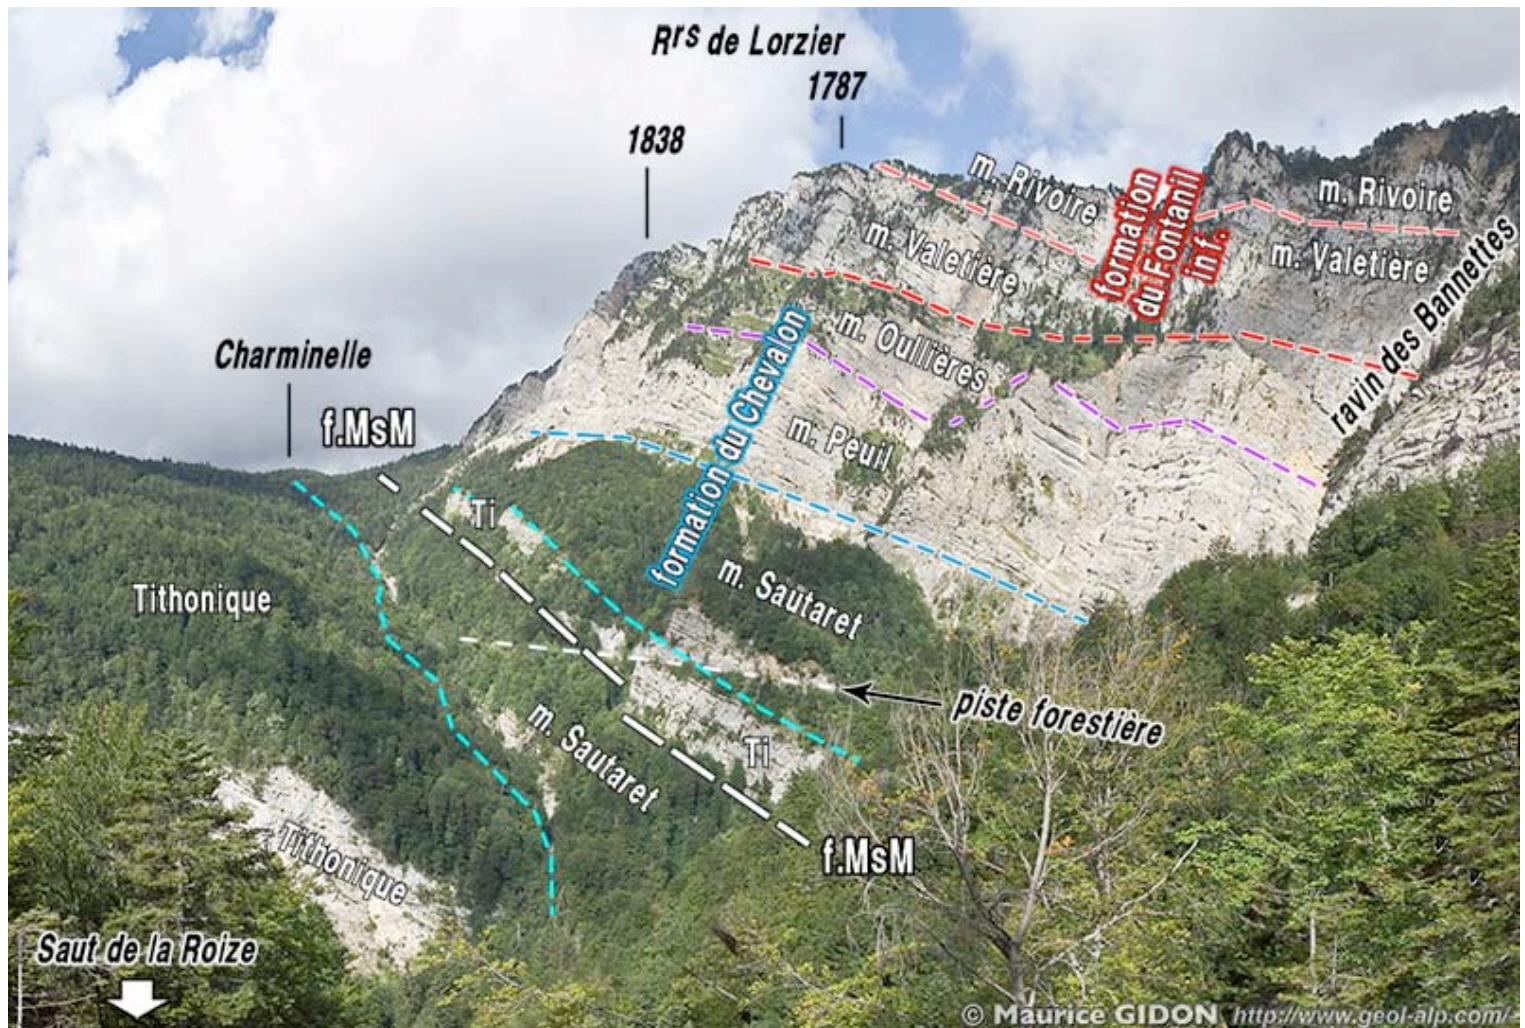

# excursion aux gorges supérieures de la Roize, par Chalais depuis Voreppe

f.MsM = faille de Mont-Saint-Martin.

**Pas de l'Âne**

*vallon de  
Malsouche*

**alluvions d'obturation**

**crête morainique W1**