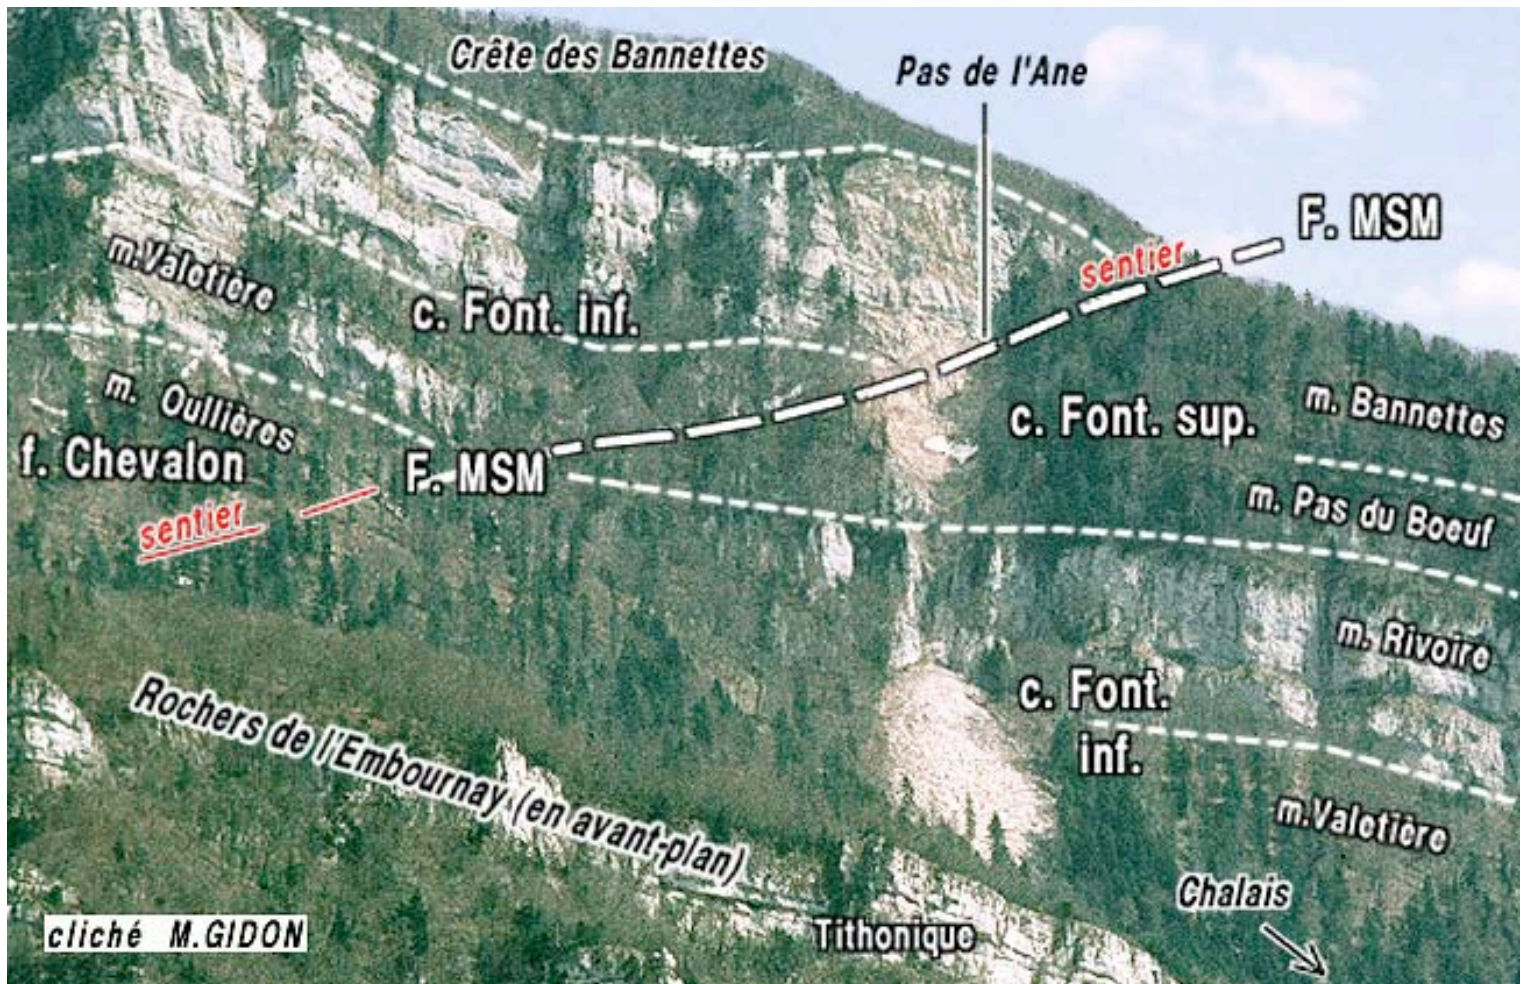

# excursion aux gorges supérieures de la Roize, par Chalais depuis Voreppe

f.MsM = faille de Mont-Saint-Martin.

**Pas de l'Âne**

*vallon de  
Malsouche*

**alluvions d'obturation**

**crête morainique W1**