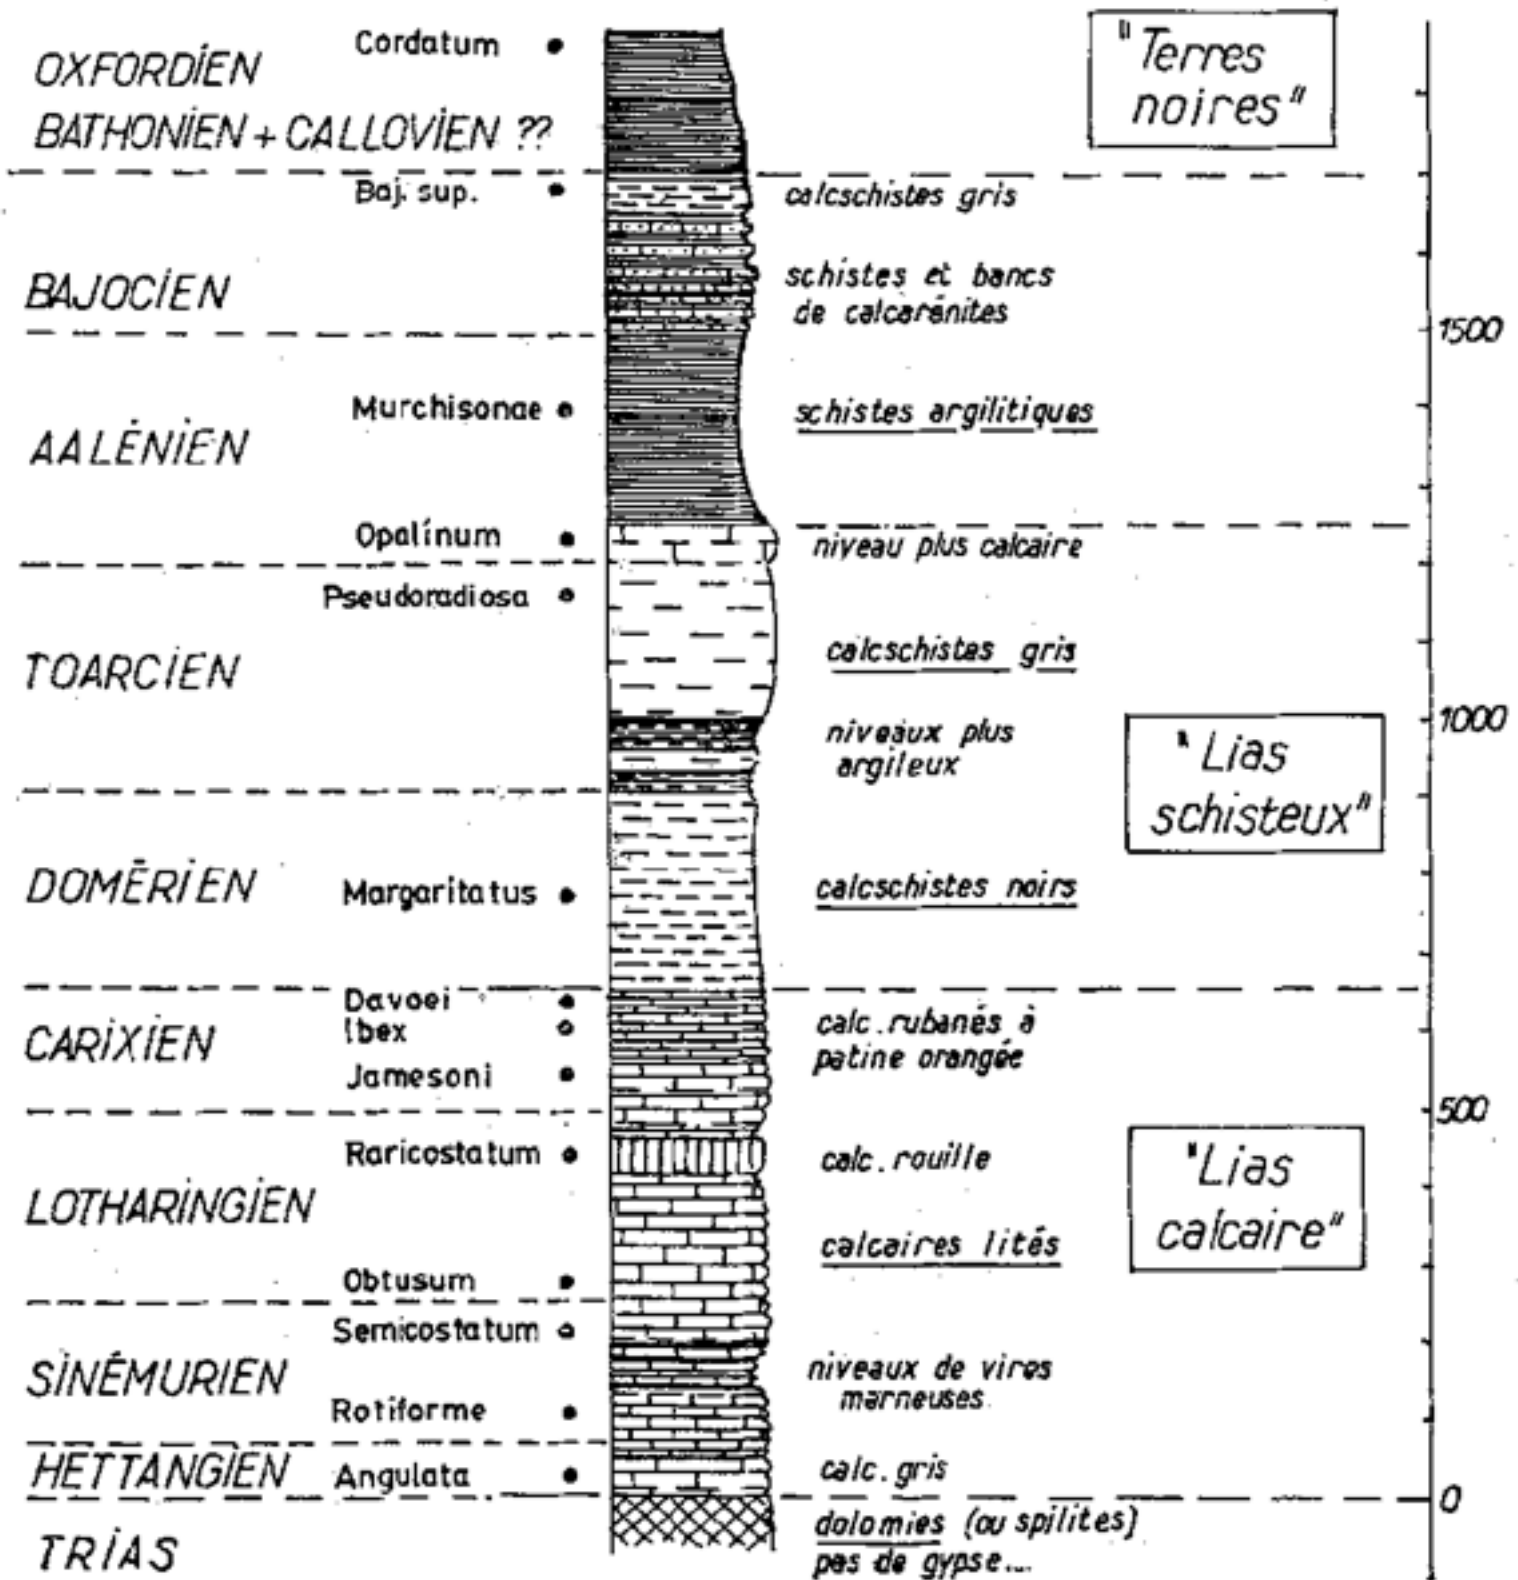

Excursion en Beaumont

ZONES RECONNUES

<http://www.geol-alp.com/> © Maurice GIDON

© Maurice GIDON
<http://www.geol-alp.com/>

COUPE DU BEAUMONT SEPTENTRIONAL

Rive droite du Drac depuis la Sambut

Structure des environs de La Salette