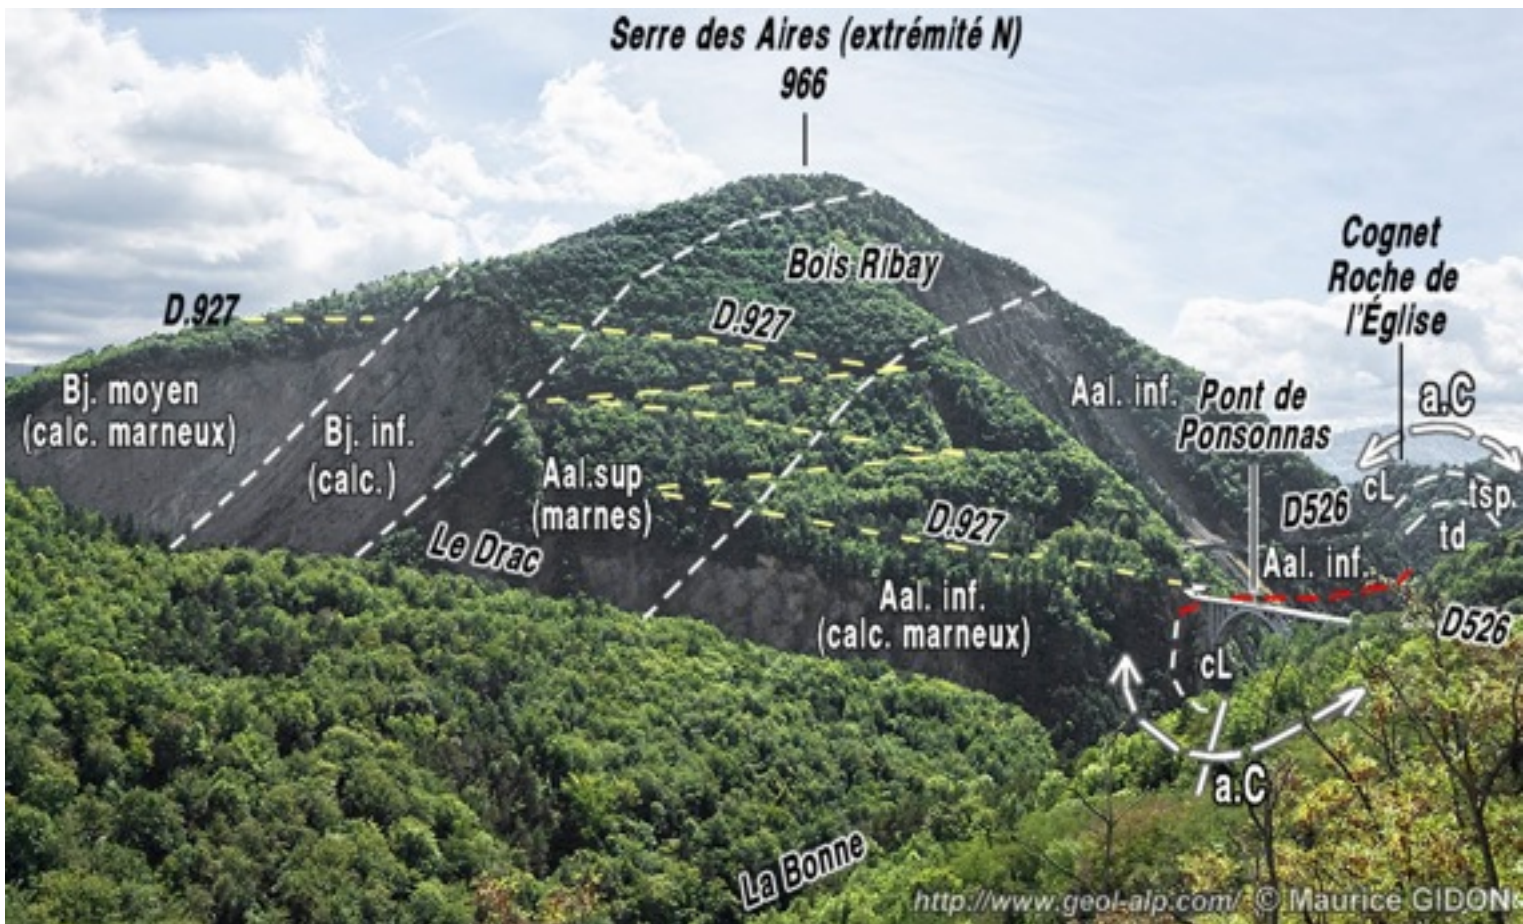

Excursion en Beaumont

ZONES RECONNUES

<http://www.geol-alp.com/> © Maurice GIDON

© Maurice GIDON
<http://www.geol-alp.com/>

COUPE DU BEAUMONT SEPTENTRIONAL

Rive droite du Drac depuis la Sambut

Structure des environs de La Salette