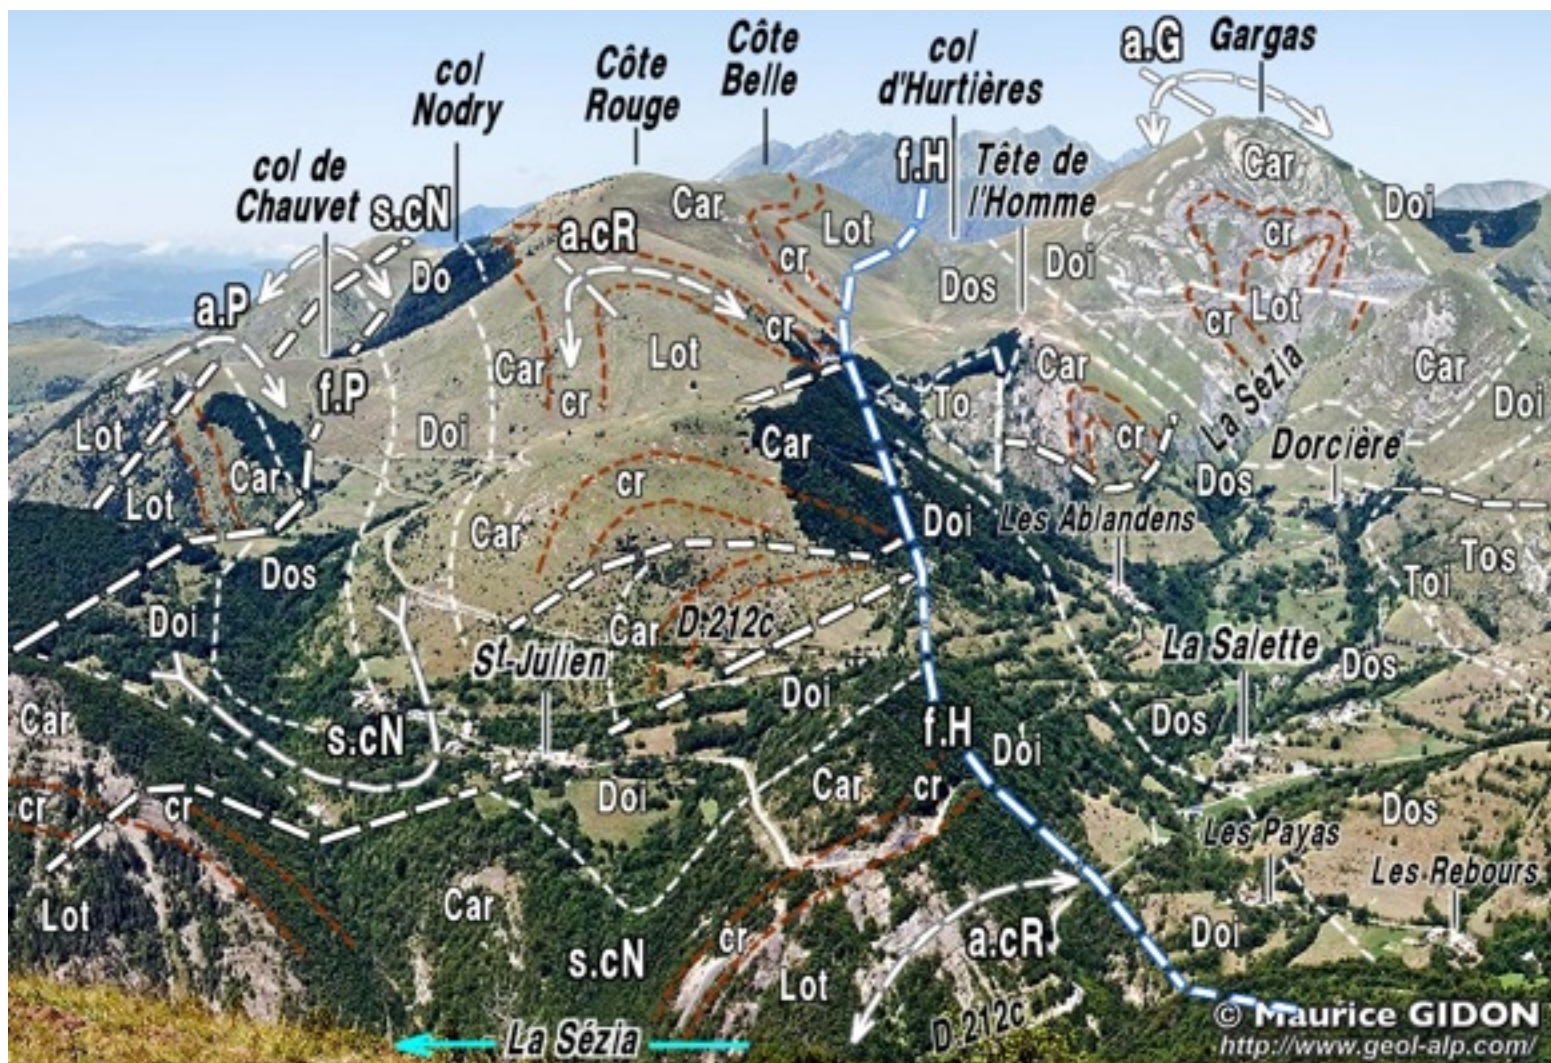

Excursion en Beaumont

ZONES RECONNUES

<http://www.geol-alp.com/> © Maurice GIDON

© Maurice GIDON
<http://www.geol-alp.com/>

COUPE DU BEAUMONT SEPTENTRIONAL

Rive droite du Drac depuis la Sambut

Structure des environs de La Salette