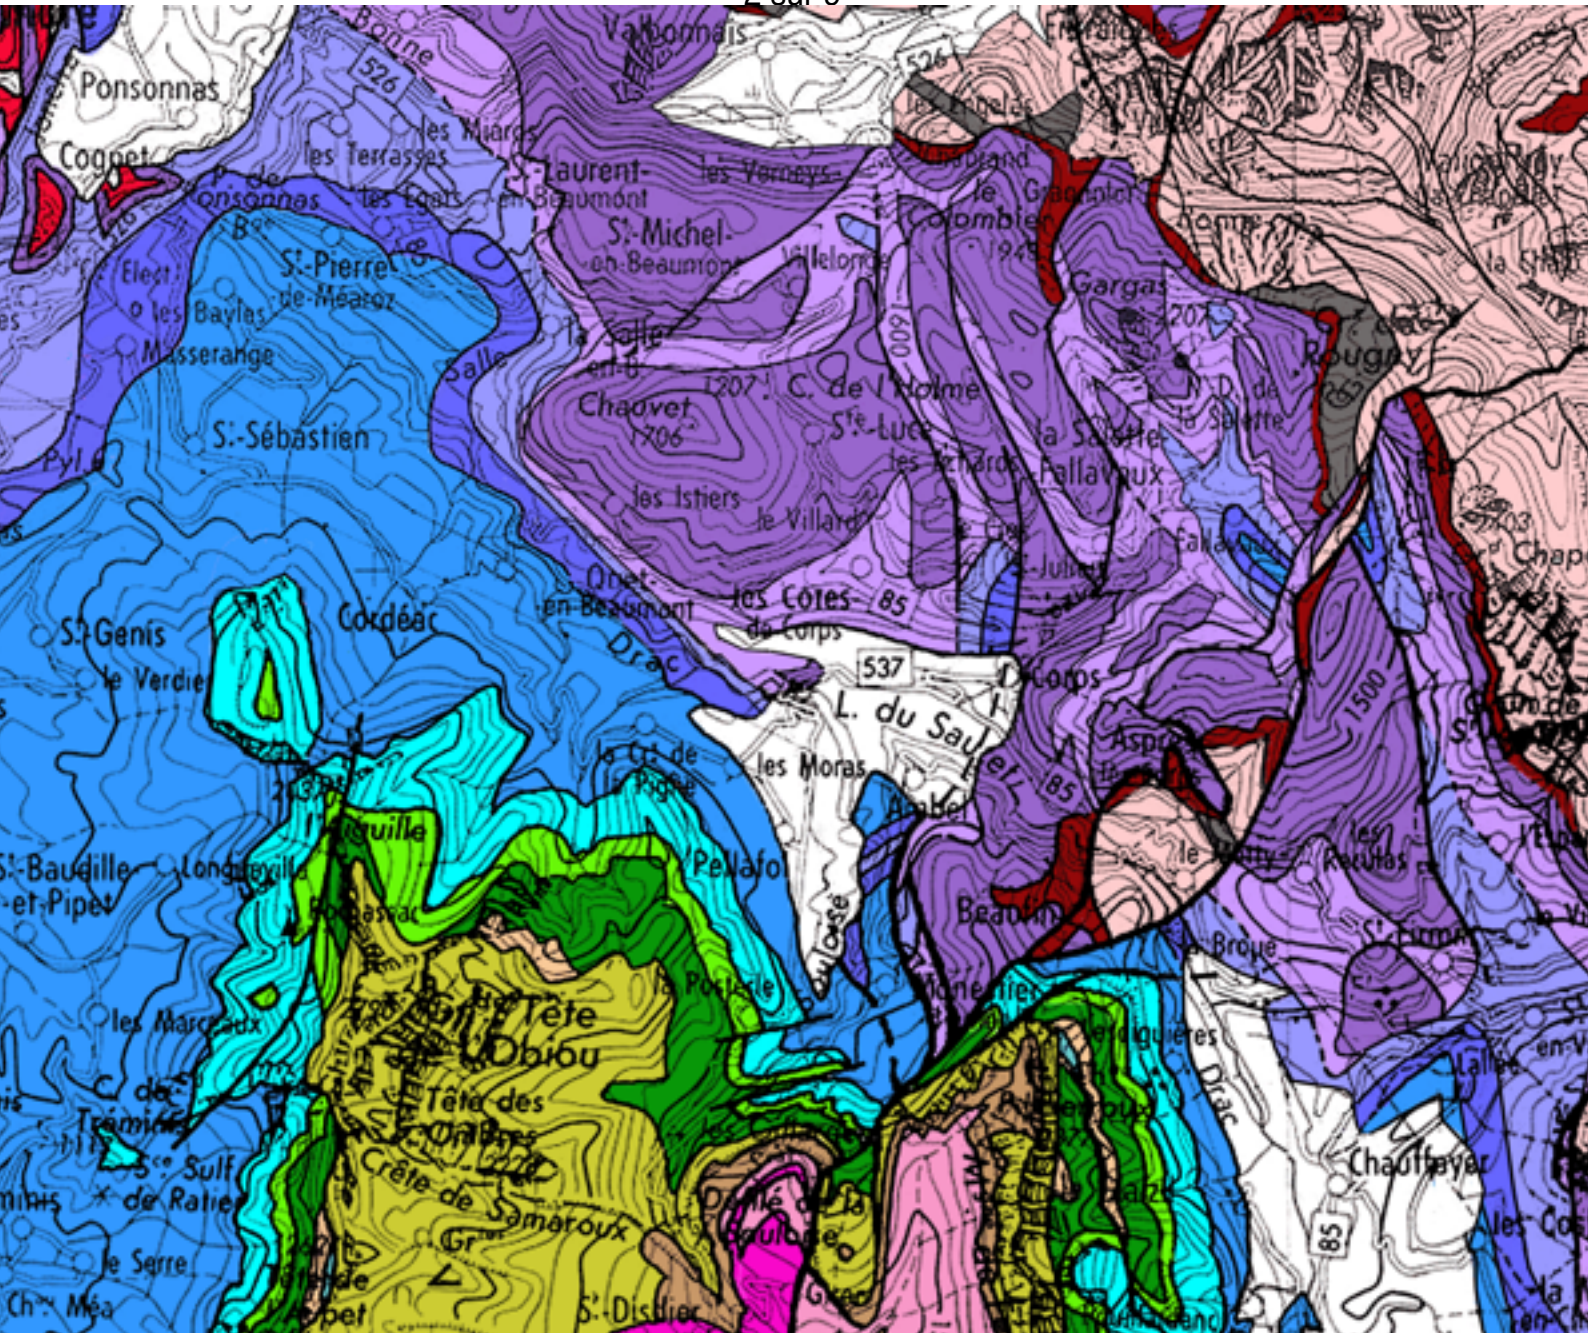

Excursion en Beaumont

ZONES RECONNUES

<http://www.geol-alp.com/> © Maurice GIDON

© Maurice GIDON
<http://www.geol-alp.com/>

COUPE DU BEAUMONT SEPTENTRIONAL

Rive droite du Drac depuis la Sambut

Structure des environs de La Salette