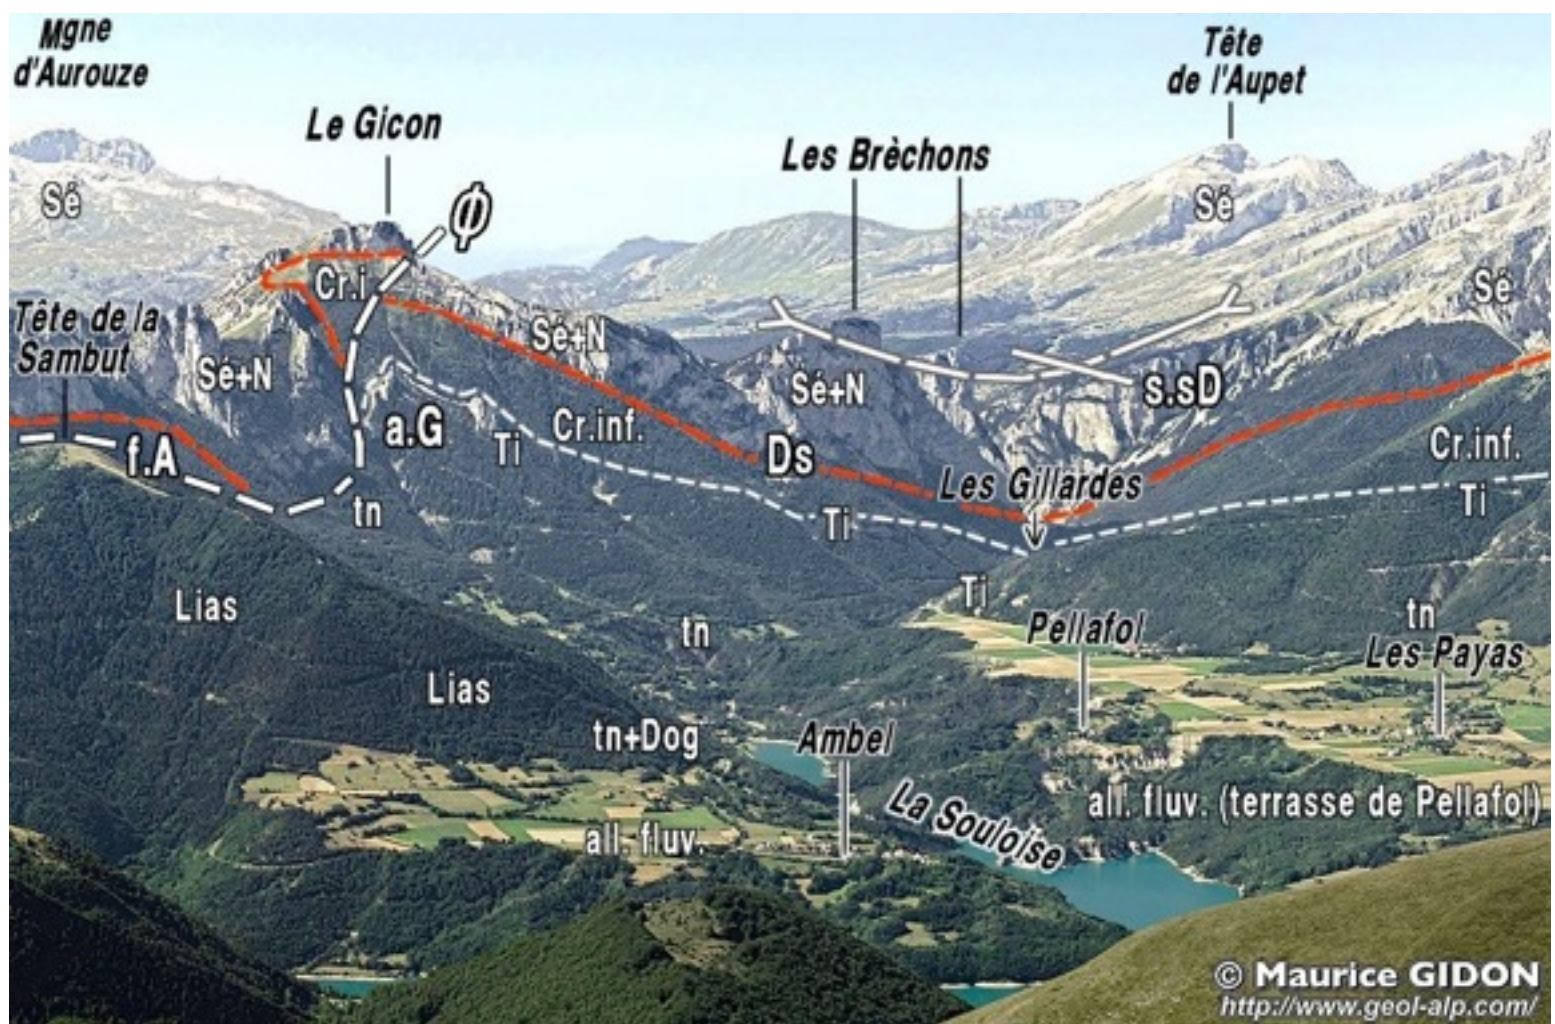

Excursion en Beaumont

ZONES RECONNUES

<http://www.geol-alp.com/> © Maurice GIDON

© Maurice GIDON
<http://www.geol-alp.com/>

COUPE DU BEAUMONT SEPTENTRIONAL

Rive droite du Drac depuis la Sambut

Structure des environs de La Salette